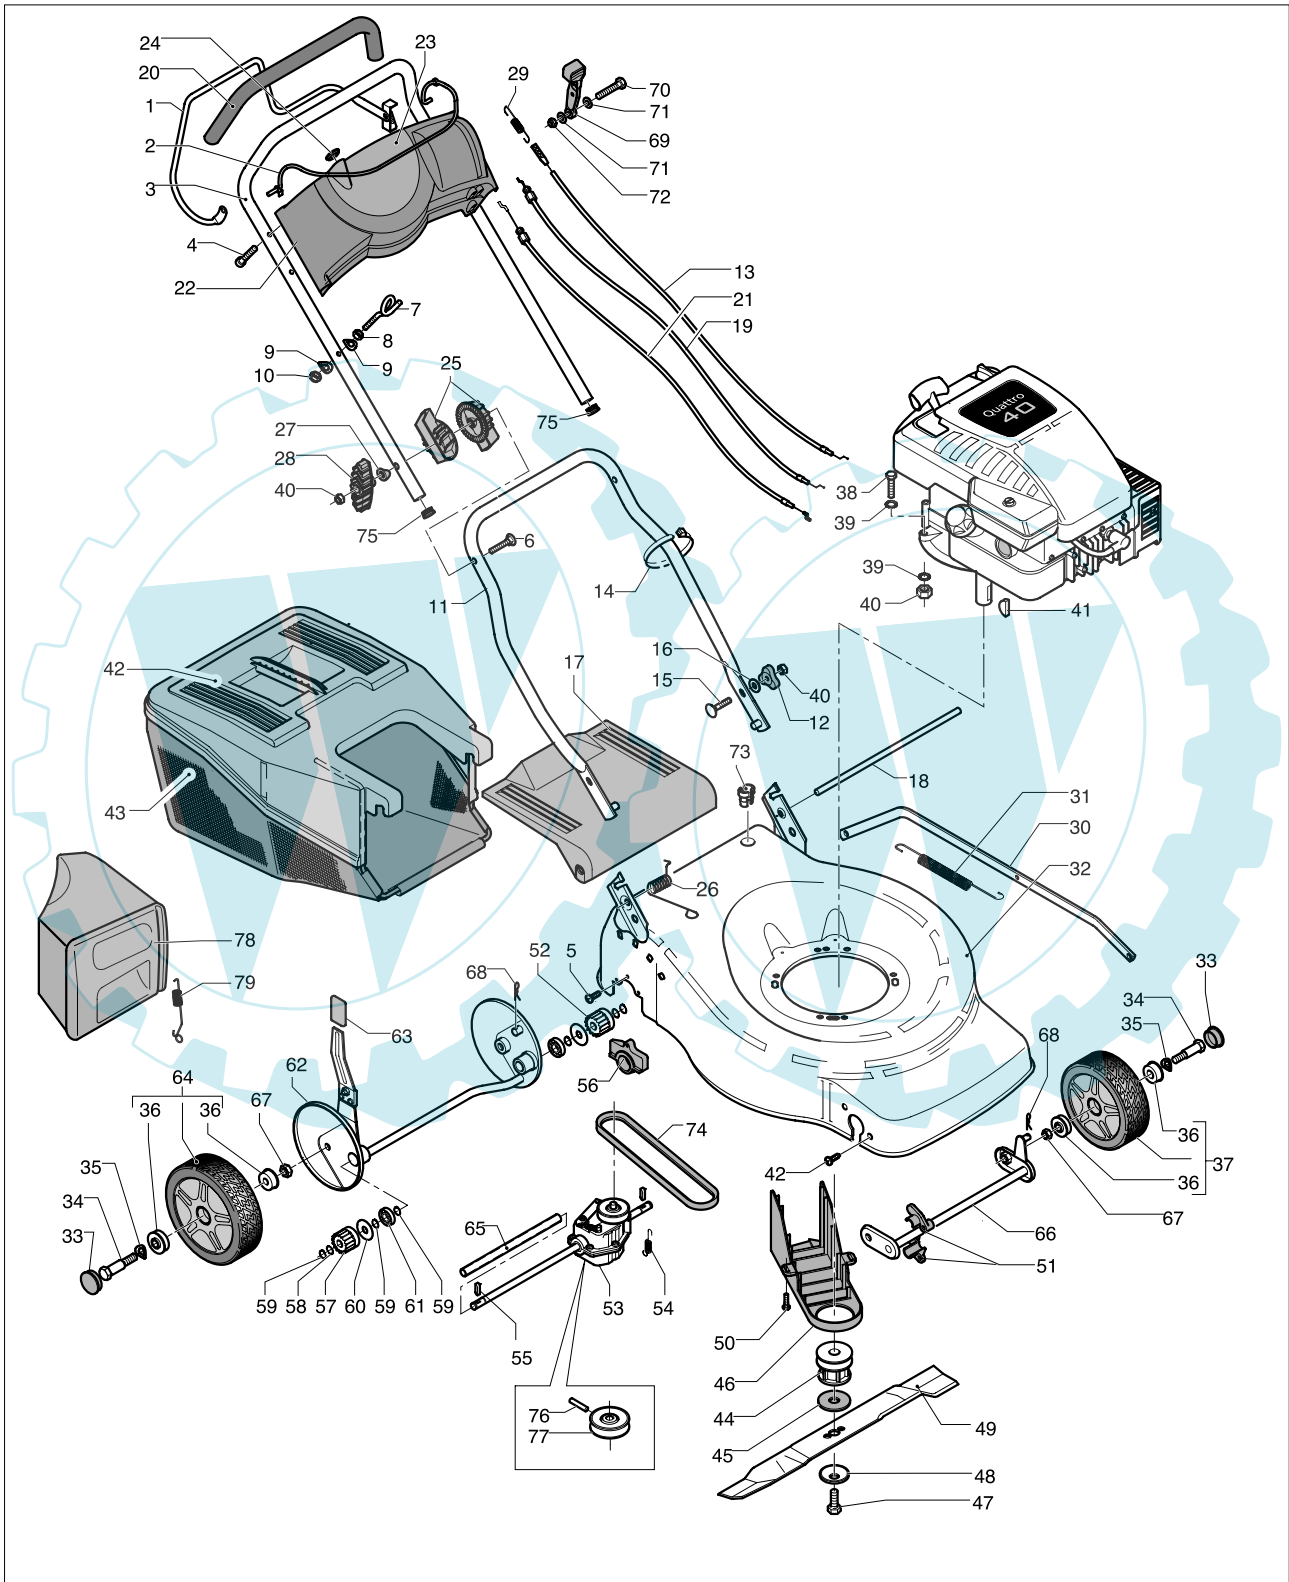

brand **BERNARD LOISIRS**

date

JAN/02

SHEET 1/2

Model

BL 4046SDK

BERNARD Loisirs

Ihr Ersatzteilspezialist im Internet